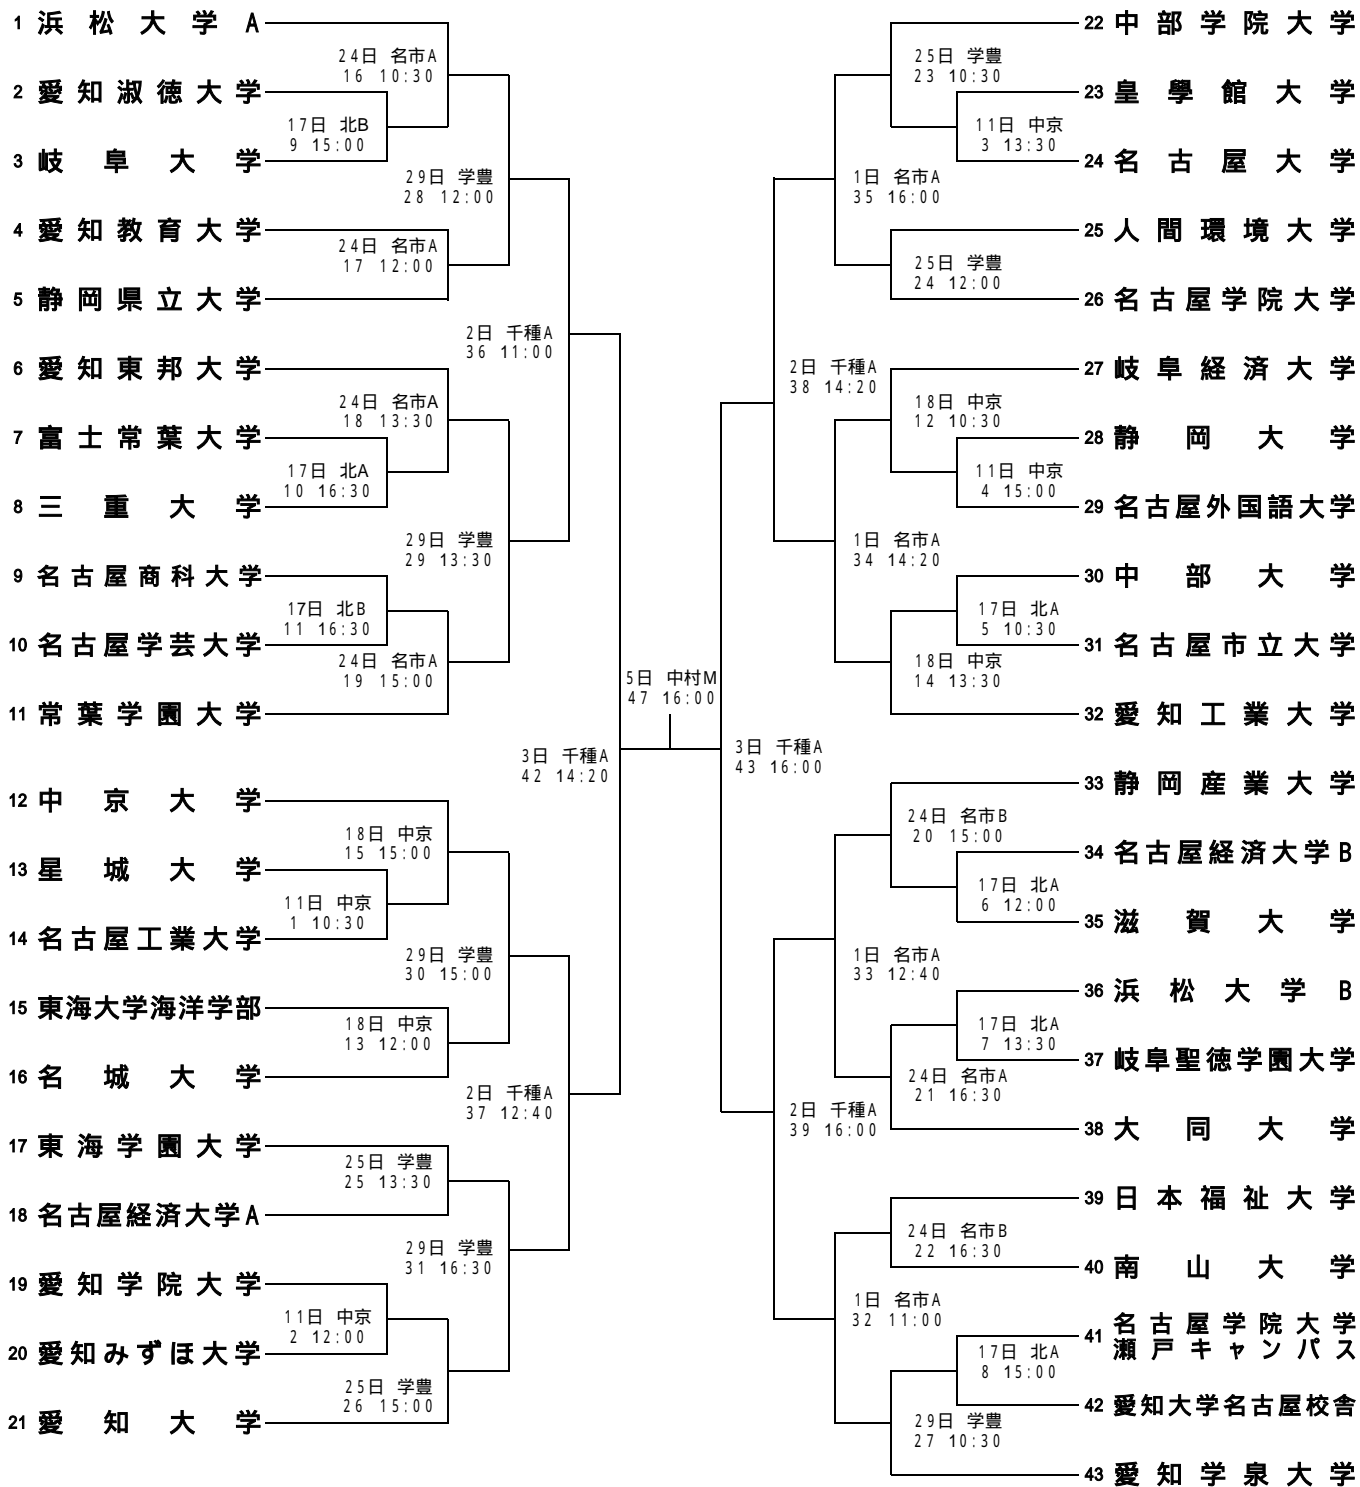

第48回東海学生バスケットボール大会 組合せ

<男子>

中京：中京大学豊田キャンパス
北：北スポーツセンター
名市：名古屋市体育館
学豊：愛知学泉大学(豊田学舎)

学岡：愛知学泉大学(岡崎学舎)
千種：千種スポーツセンター
中村：中村スポーツセンター
枇杷島：枇杷島スポーツセンター