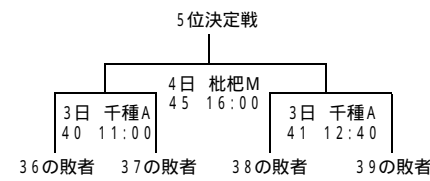

第48回東海学生バスケットボール大会 組合せ

<男子>

中京：中京大学豊田キャンパス
北：北スポーツセンター
名市：名古屋市体育館
学豊：愛知学泉大学(豊田学舎)

学岡：愛知学泉大学(岡崎学舎)
千種：千種スポーツセンター
中村：中村スポーツセンター
枇杷島：枇杷島スポーツセンター