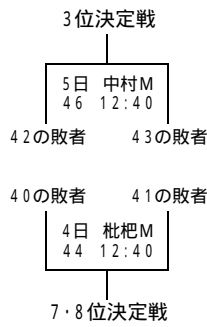

第48回東海学生バスケットボール大会 組合せ

<男子>

中京：中京大学豊田キャンパス
北：北スポーツセンター
名市：名古屋市体育館
学豊：愛知学泉大学(豊田学舎)

学岡：愛知学泉大学(岡崎学舎)
千種：千種スポーツセンター
中村：中村スポーツセンター
枇杷島：枇杷島スポーツセンター